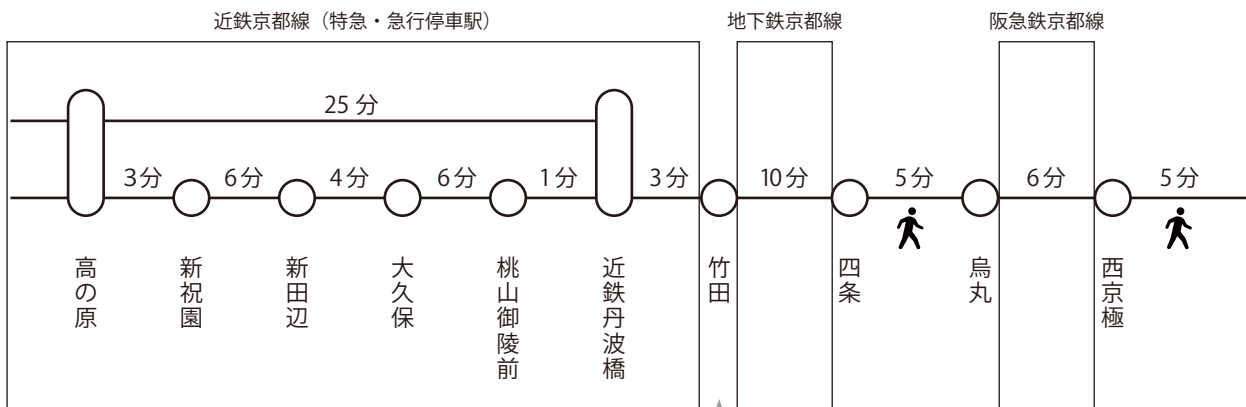

京都光華中学校 / 高等学校 サマーナイト個別相談会

8.25 (金)

17:00 ~ 20:00

京都光華生の底力
こうして創られている！

会場

京田辺商工会館 CIK
3F 302

対象 中学校 3年生
小学校 5・6年生

- 近鉄「新田辺」駅下車 徒歩5分
- JR「京田辺」駅下車 徒歩1分
- お車の方は駐車場をご利用ください。

本校までの交通アクセス

近鉄「新田辺」から40分 近鉄「高の原」から54分

京都は意外に近い！
「京都光華」はもっと近い！

近鉄と地下鉄が連絡しているので竹田駅での乗換不要の直通です。

※上記の所要時間は最短時間です。時間帯によっては異なります。