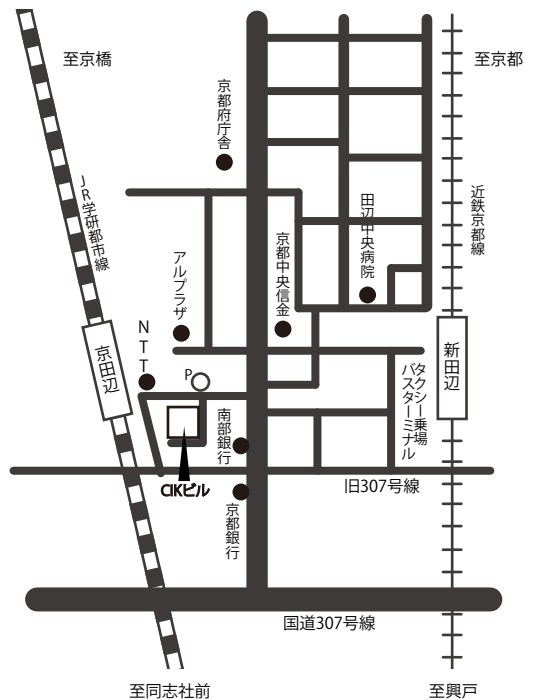

京都光華中学校 / 高等学校 サマーナイト個別相談会

8.25 (金)

17:00 ~ 20:00

京都光華生の底力
こうして創られている！

会場

京田辺商工会館 CIK
3F 302

対象 中学校 3年生
小学校 5・6年生

- 近鉄「新田辺」駅下車 徒歩5分
- JR「京田辺」駅下車 徒歩1分
- お車の方は駐車場をご利用ください。

本校までの交通アクセス

近鉄「新田辺」から40分 近鉄「高の原」から54分

京都は意外に近い！
「京都光華」はもっと近い！

近鉄と地下鉄が連絡しているので竹田駅での乗換不要の直通です。

※上記の所要時間は最短時間です。時間帯によっては異なります。